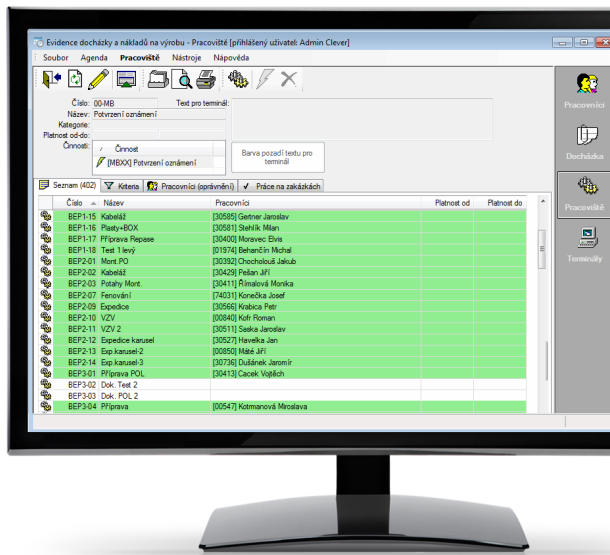

Evidence pracovišť

Evidence pracovišť je modul aplikace ID System využívající identifikaci osob bezkontaktní kartou nebo čipem. Modul eviduje pohyb pracovníků na pracovištích výrobní linky.

Admin

Operátor

- ✓ Terminály jsou obsluhovány pomocí dotykové obrazovky bez nutnosti použití klávesnice.
- ✓ Pracovník poklepem vybere pracoviště a načtením čipové karty zahájí práci.
- ✓ Přihlášením na pracoviště je zároveň ukončena jeho činnost na pracovišti, kde byl přihlášen dříve.
- ✓ Přihlášení pracovištěm může být podmíněno, například platným školením nebo úspěšným ESD testem.
- ✓ Prostřednictvím terminálu pracovník také potvrzuje (podepisuje) dokument o absolvovaném školení.

Vizualizace obsazenosti pracovišť na ANDON obrazovkách.